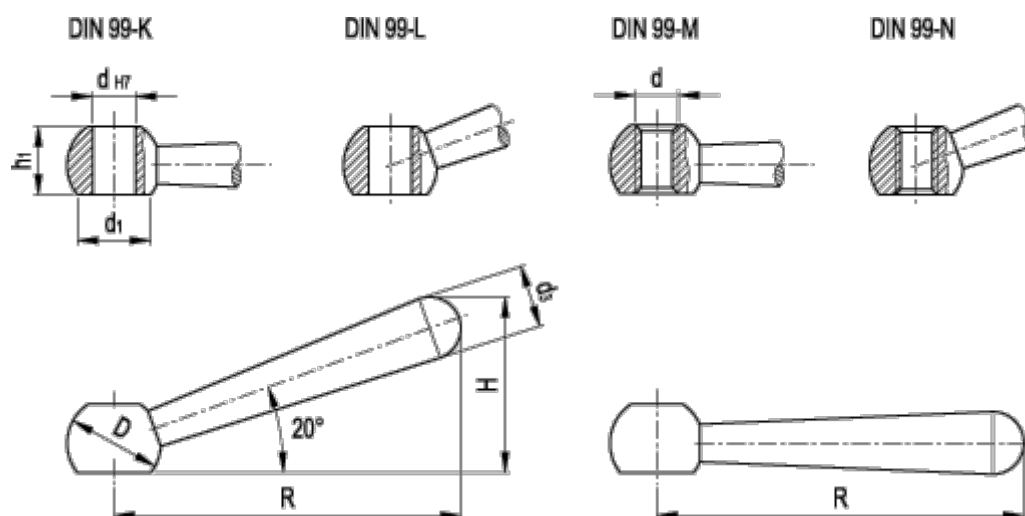

Varenummer: 20413218  
Beskrivelse: E+G Keglegreb  
DIN 99-50-B 6-L

## Mål

B = 9.5  
d2 = B 6  
d3 = 8  
d4 = 11.0  
d5 = 12  
h = 24.0  
l1 = 50  
l2 = 48